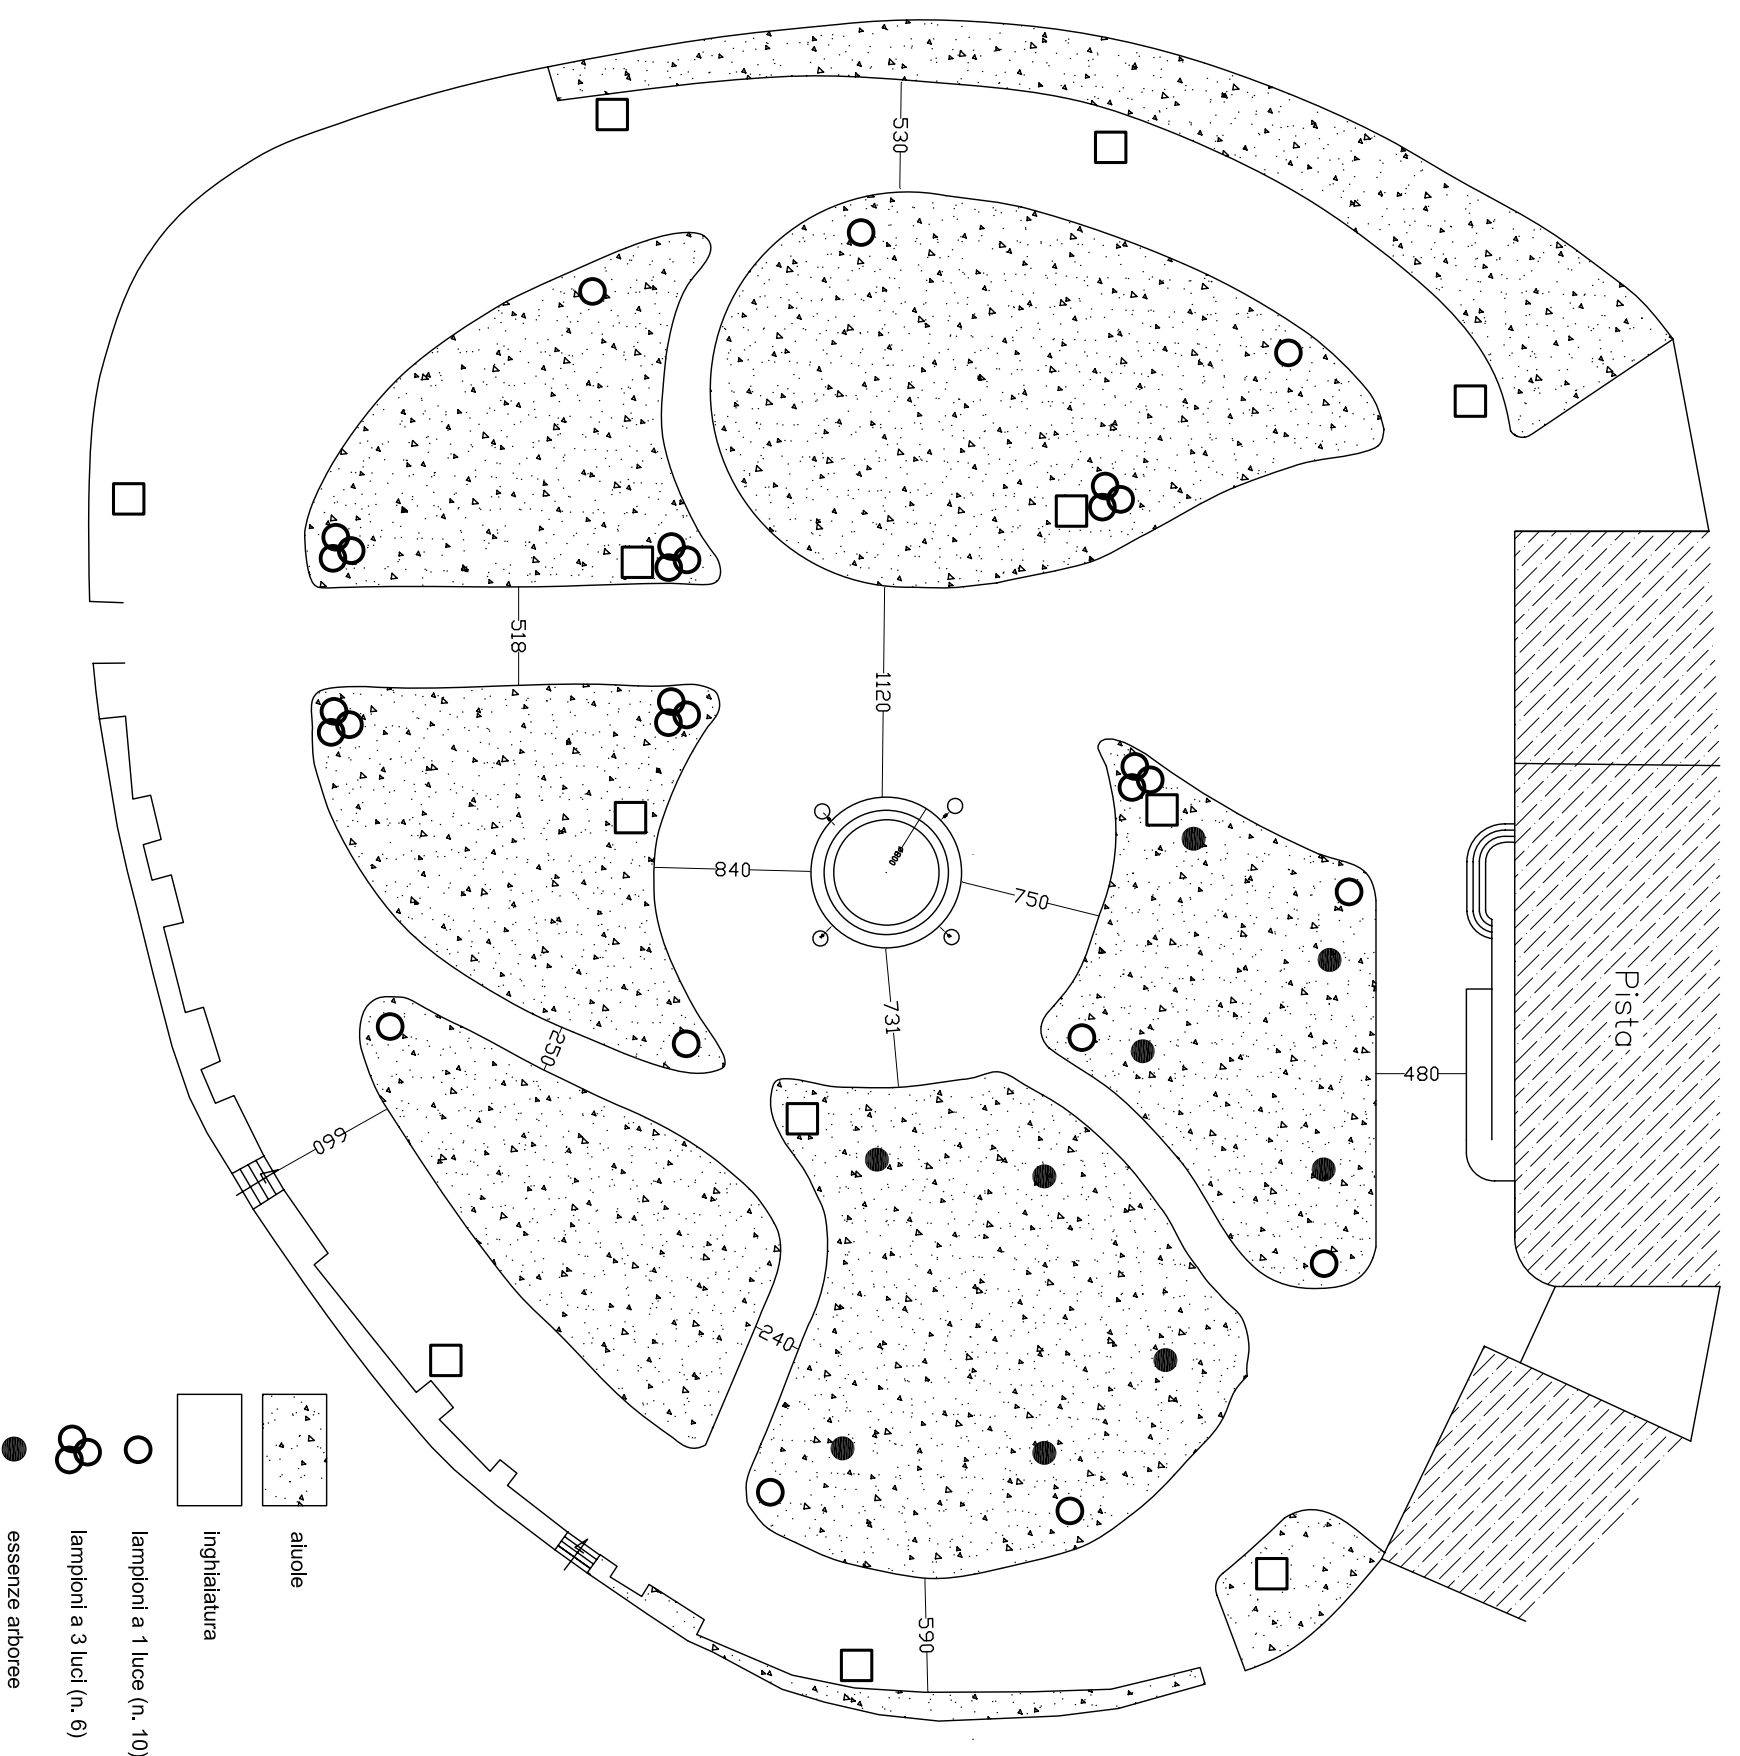

UBICAZIONE scala 1:5000

PLANIMETRIA STATO ATTUALE

Scala 1:400

- aiuole
- ▨ inghiattatura
- lampioni a 1 luce (n. 10)
- ⊗ lampioni a 3 luci (n. 6)
- assenza arborea

PLANIMETRIA DI PROGETTO

Scala 1:200

- ▨ area giochi
- ▨ nuova inghiattatura
- lampioni a 1 luce (n. 10)
- ⊗ lampioni a 3 luci (n. 6)
- blocco presa a scomparsa
- essenze arboree