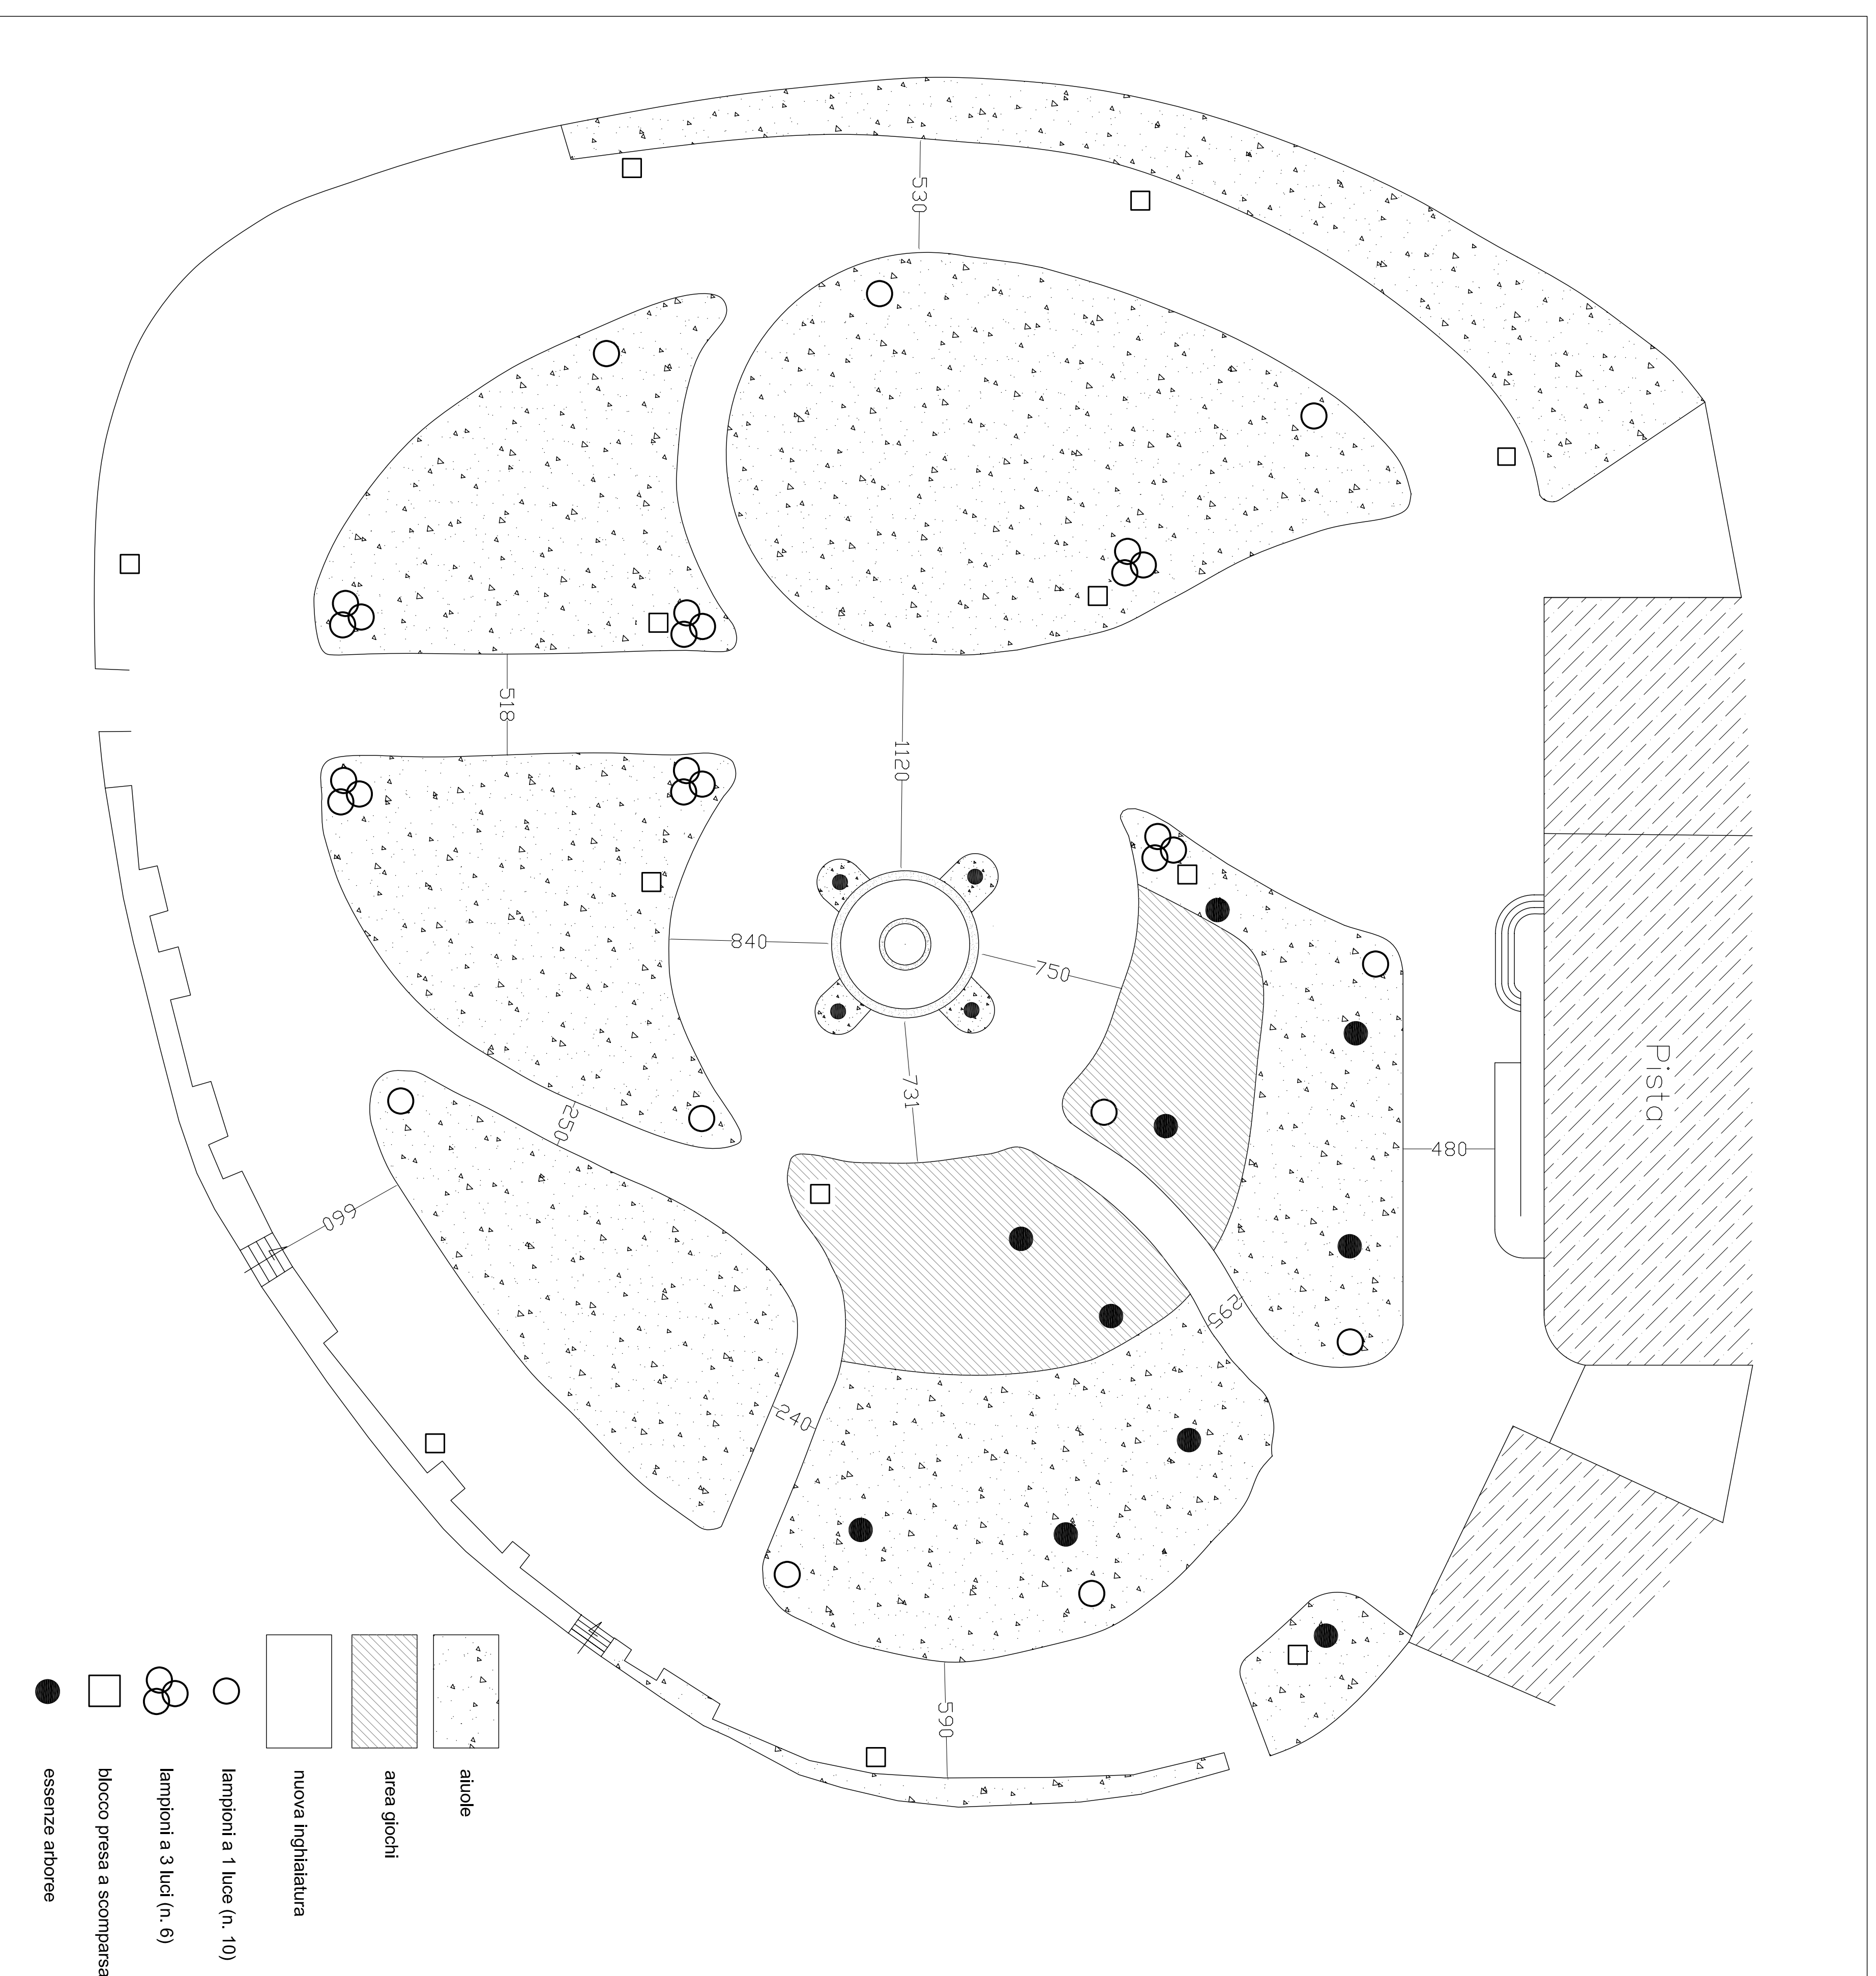

UBICAZIONE scala 1:5000

PLANIMETRIA STATO ATTUALE

Scala 1:400

- aiuole
- ▨ inghiattatura
- lampioni a 1 luce (n. 10)
- ⊗ lampioni a 3 luci (n. 6)
- assenza arborea

PLANIMETRIA DI PROGETTO

Scala 1:200

- ▨ area giochi
- ▨ nuova inghiattatura
- lampioni a 1 luce (n. 10)
- ⊗ lampioni a 3 luci (n. 6)
- blocco presa a scomparsa
- essenze arboree