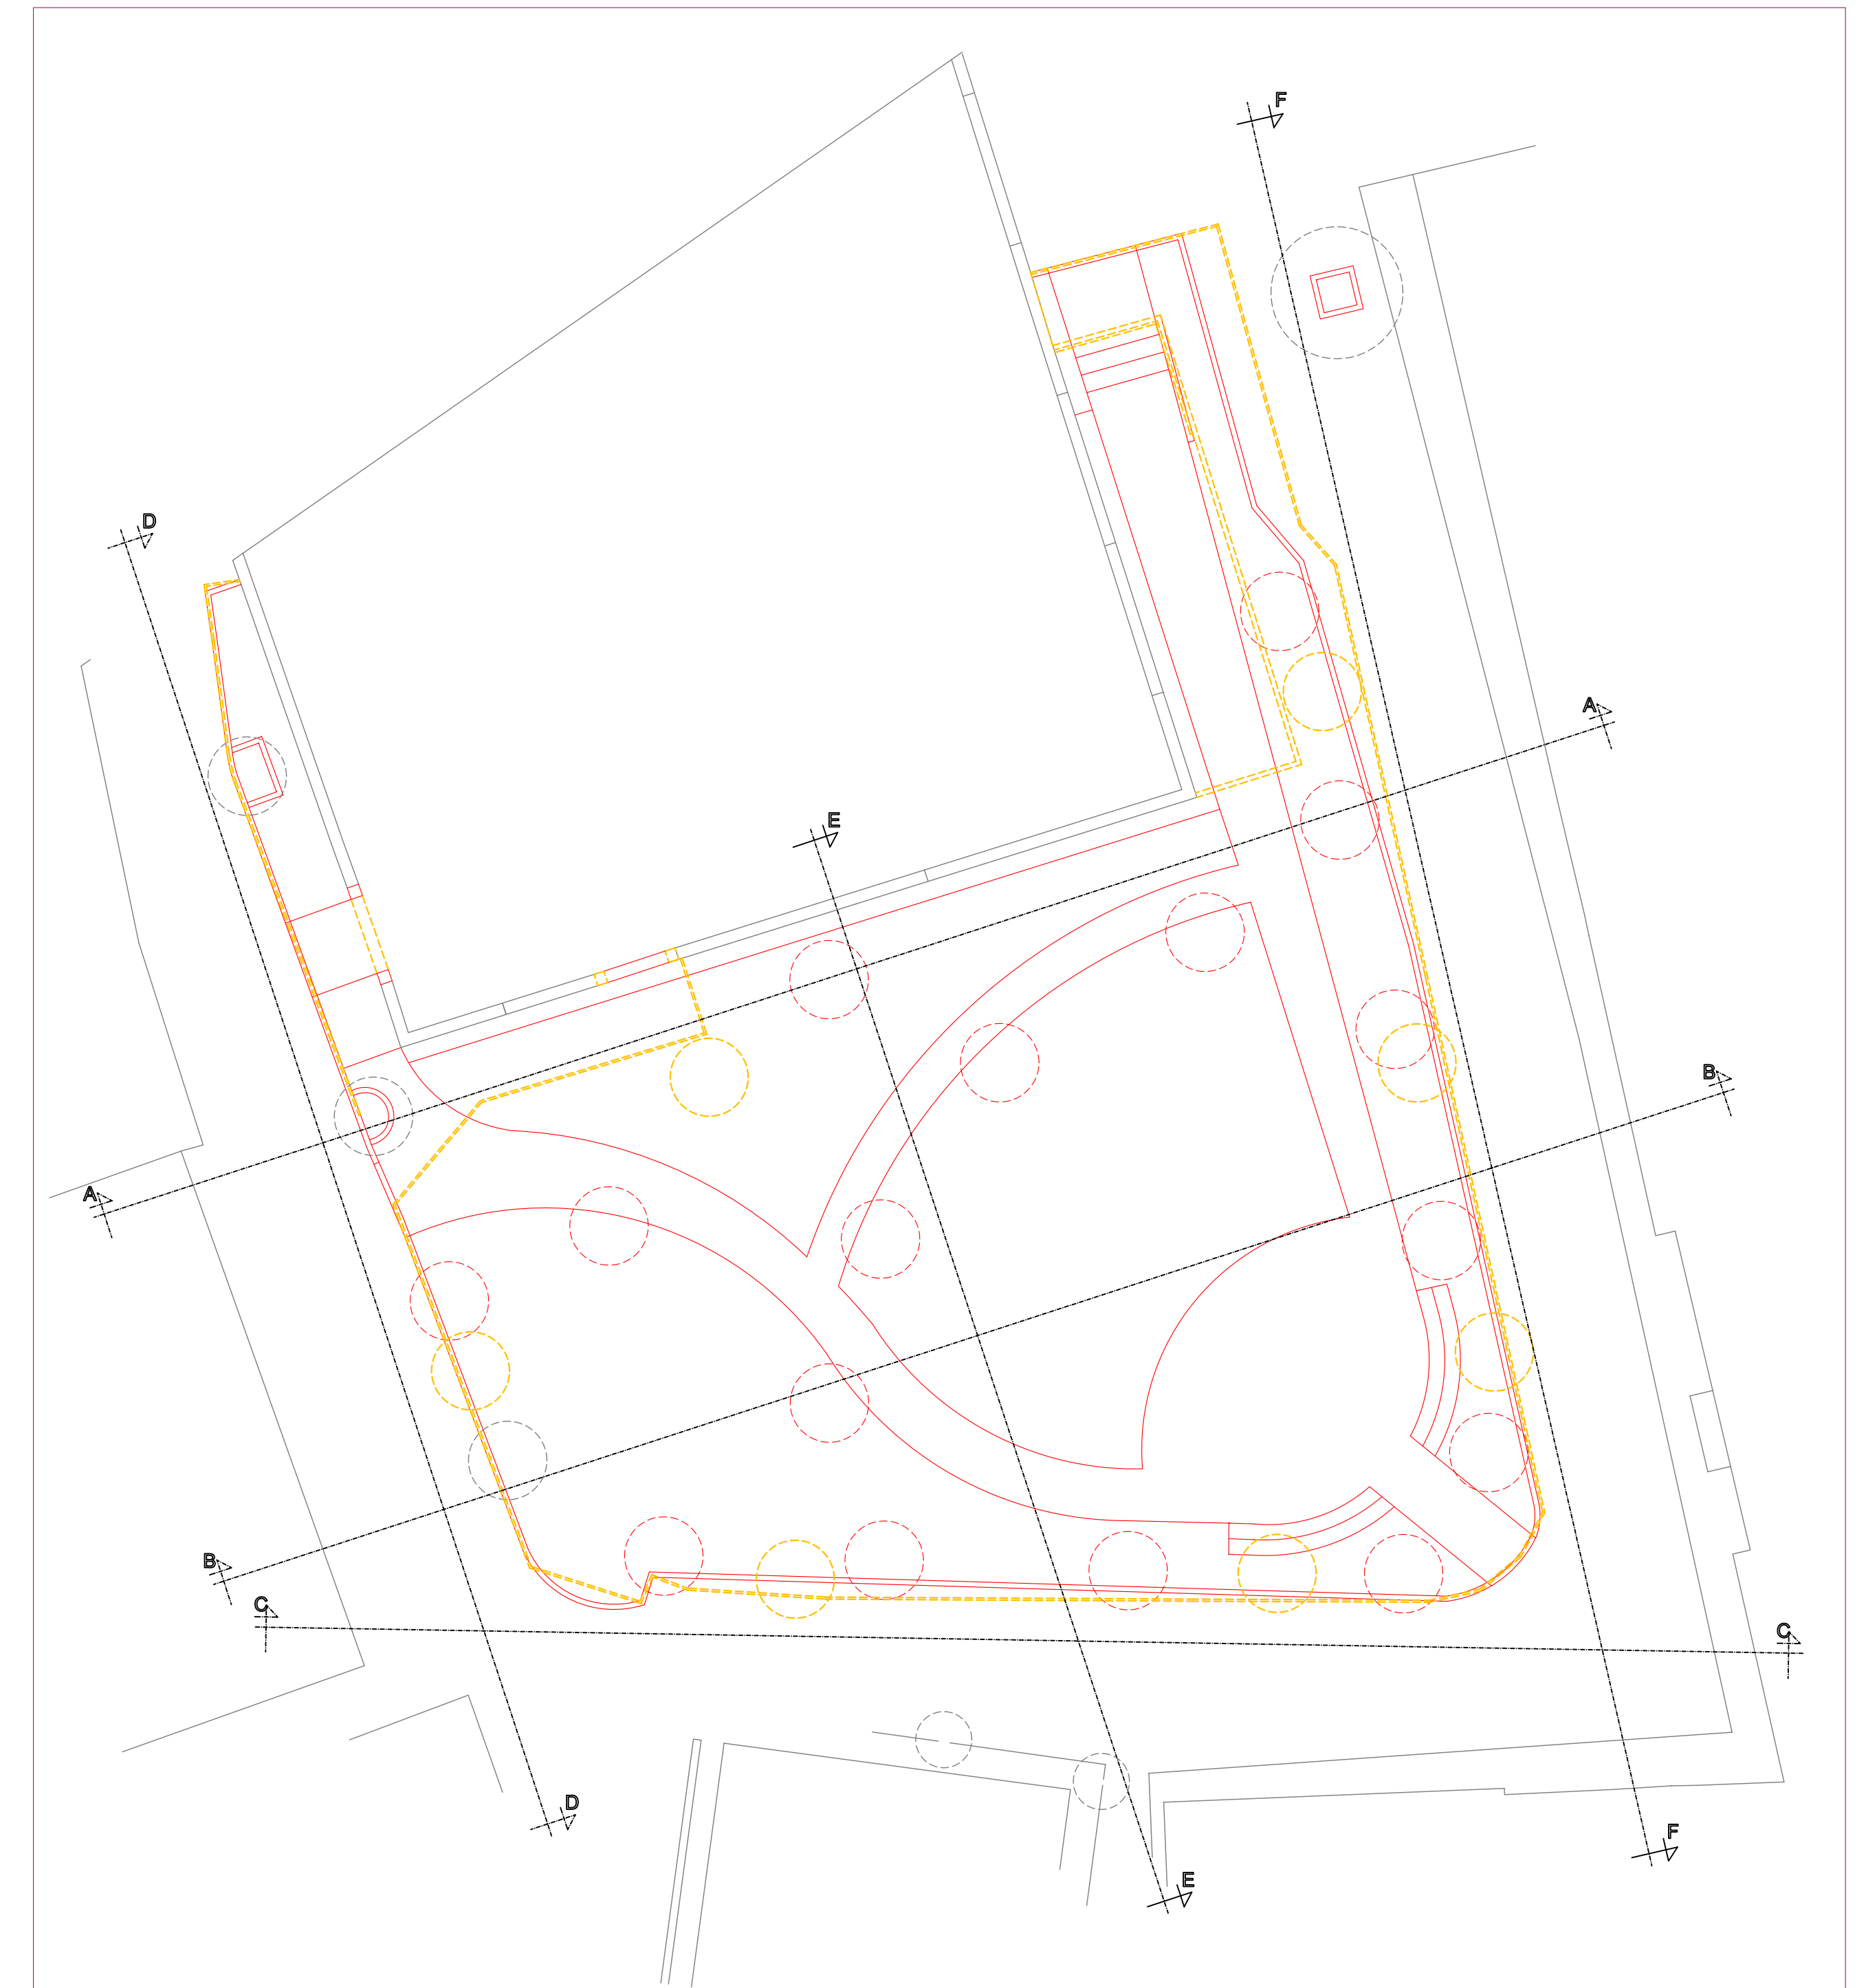

SEZIONE A-A

SEZIONE B-B

SEZIONE C-C

SEZIONE D-D

SEZIONE E-E

SEZIONE F-F

LEGENDA	
	STATO ATTUALE
	STATO DI PROGETTO
	DEMOLIZIONI
	COSTRUZIONI

Progetto Esecutivo
 per la riqualificazione urbana
 dell'area del Pianetto a Celle sul Rigo

Località: Area del Pianetto Celle sul Rigo (Siena) Proprietà: Comune di San Casciano Del Bagni

Architettonico Tav. n° **6** Stato Sovrapposto
 Pianta scala 1:200
 Sezioni scala 1:100

Cod. Archivio Data: Firma:

(Empty space for notes or signatures)